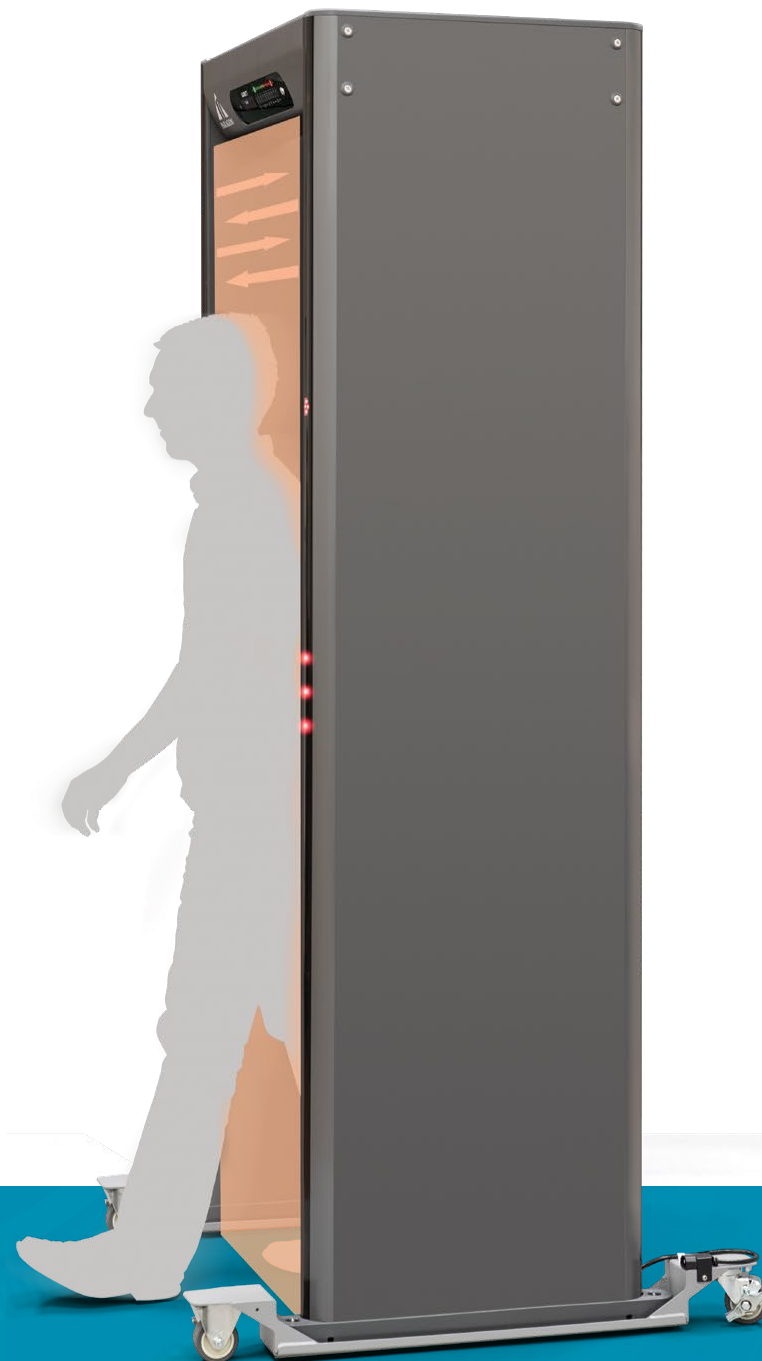

GARRETT

BILATERÁLNÍ DETEKCE

POUZE U GARRETTA!

Zdvojnásobená detekce

Paragon má na obou panelech možnost duálního vysílání a příjmu, což je exkluzivita v oboru firmy Garrett.

To znamená:

- Rovnoměrně rozložená detekce napříč průchodem. U jednostranných detektorů dochází k poklesu detekce, protože síla přenosu se mění zleva doprava. Paragon eliminuje tento nedostatek.
- Zjednodušené nastavení více jednotek. Dvojitá perspektiva Paragonu zlepšuje jeho schopnost zohlednit a eliminovat rušení způsobené jinými průchody v těsné blízkosti.
- Vynikající cílová analýza. Bilaterální stínění Paragonu je elektromagnetickým ekvivalentem binokulárního vidění, což zvyšuje schopnost detektoru přesně identifikovat a rozlišit objekty v portálu.