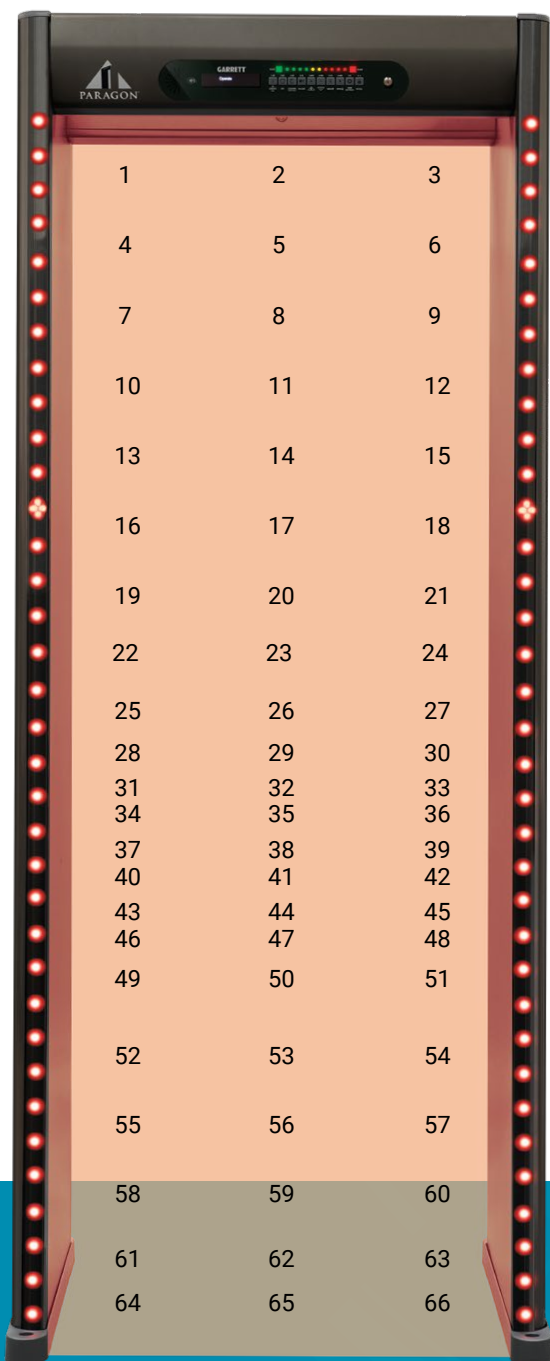

GARRETT

BILATERÁLNÍ DETEKCE

POUZE U GARRETTA!

Zdvojnásobená detekce

Paragon má na obou panelech možnost duálního vysílání a příjmu, což je exkluzivita v oboru firmy Garrett.

To znamená:

- Rovnoměrně rozložená detekce napříč průchodem. U jednostranných detektorů dochází k poklesu detekce, protože síla přenosu se mění zleva doprava. Paragon eliminuje tento nedostatek.
- Zjednodušené nastavení více jednotek. Dvojitá perspektiva Paragonu zlepšuje jeho schopnost zohlednit a eliminovat rušení způsobené jinými průchody v těsné blízkosti.
- Vynikající cílová analýza. Bilaterální stínění Paragonu je elektromagnetickým ekvivalentem binokulárního vidění, což zvyšuje schopnost detektoru přesně identifikovat a rozlišit objekty v portálu.

GARRETT

66 ZÓN

POUZE U GARRETTA!

Zachyťte rychle hrozby

Paragon s sebou přináší 66 špičkových zón – levou/středovou/pravou identifikaci cílů ve 22 horizontálních pásmech. Tato detekce s vysokým rozlišením umožňuje operátorům rychle a efektivně najít cíle během sekundárního screeningu, aniž by odváděla jejich pozornost od kontrolního bodu.