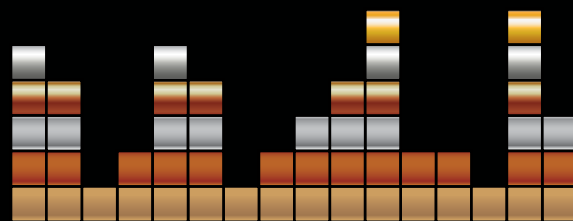

SÍLA JE VAŠE VOLBA

MULTI-FLEX™

MULTI-FREQUENCY TECHNOLOGY

МУЛТИ-ФРЕКВЕНЦІА ТЕХНОЛОГІА

MULTI-FLEX™

DOSTUPNÉ FREKVENCE APEXU

5 kHz

10 kHz

15 kHz

20 kHz

Multi-Frequency

Multi-Salt

KOMPLETNĚ FLEXIBILNÍ

Technologie Multi-Flex společnosti Garrett, poháněná špičkovou digitální platformou s širokopásmovým připojením, vám jednoduše poskytne všestrannost Apexu, kterou nelze nalézt na žádném jiném detektoru ve své cenové kategorii!

Vyberte si z výkonných jednotlivých frekvencí pro zlepšení detekce na konkrétních cílech*, nebo vyberte jeden ze současných vícefrekvenčních režimů detektoru Apex tak, abyste dosáhli vynikající detekce na všech cílech ve všech půdách nebo pískách.

Poznámka: Nižší frekvence obecně nabízejí vylepšenou detekci na větších a vodivějších cílech (např. velké stříbrné mince). Vyšší frekvence obecně nabízejí vylepšenou detekci na menších a méně vodivých cílech (např. ražené stříbrné mince, zlaté nugety).

8 KANÁLŮ NA FREKVENCI

Apex má osm nezávislých frekvenčních kanálů pro každou jednotlivou a vícefrekvenční volbu. To je 48 různých nastavení frekvence - což dává Apexu větší schopnost hledat společně s dalšími detektory ve více lidech a překonávat elektrické rušení.